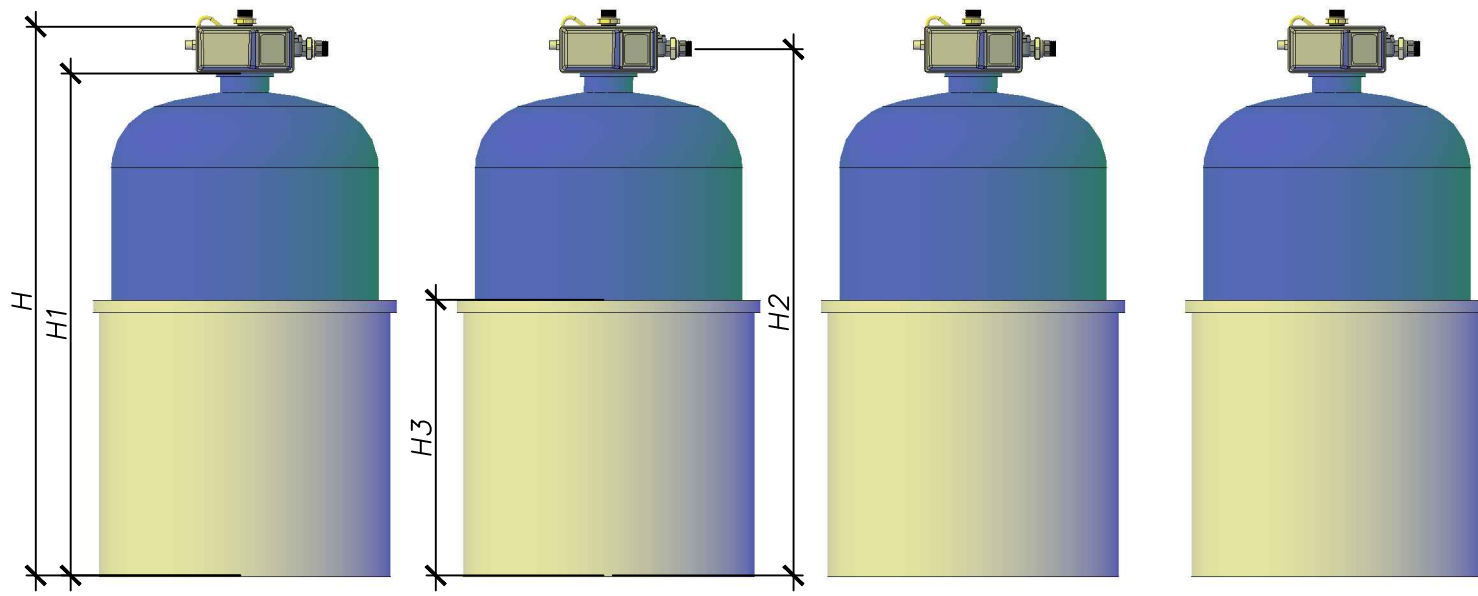

Наименование	D,мм	D1,мм	H,мм	H1,мм	H2,мм	H3,мм	V,л
	1074	1210	2292	2038	2130	1100	1000

Согласовано	
Инв. № подл.	Подпись и дата
Взам. инв. №	

Изм.	Кол. уч.	Лист	№ док.	Подп.	Дата	EUROAQUA QUATTRO ION-L-70,5V4			
						Установка умягчения	Стадия	Лист	Листов
						Сборочный чертеж			