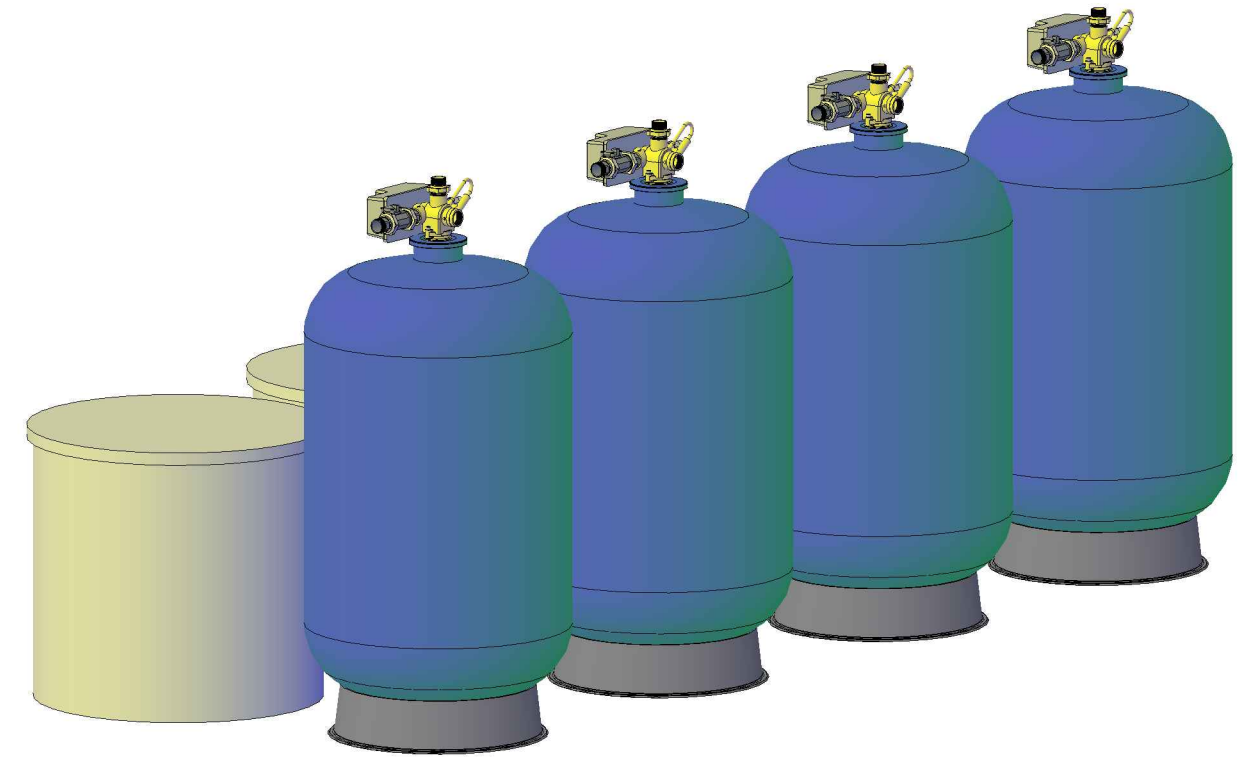

Наименование	D,мм	D1,мм	H,мм	H1,мм	H2,мм	H3,мм	V,л
	1074	1210	2292	2038	2130	1100	1000

Согласовано	
Инв. № подл.	Подпись и дата
Взам. инв. №	

Изм.	Кол. уч.	Лист	№ док.	Подп.	Дата	EUROAQUA QUATTRO ION-L-70,5V4			
						Установка умягчения	Стадия	Лист	Листов
						Сборочный чертеж			