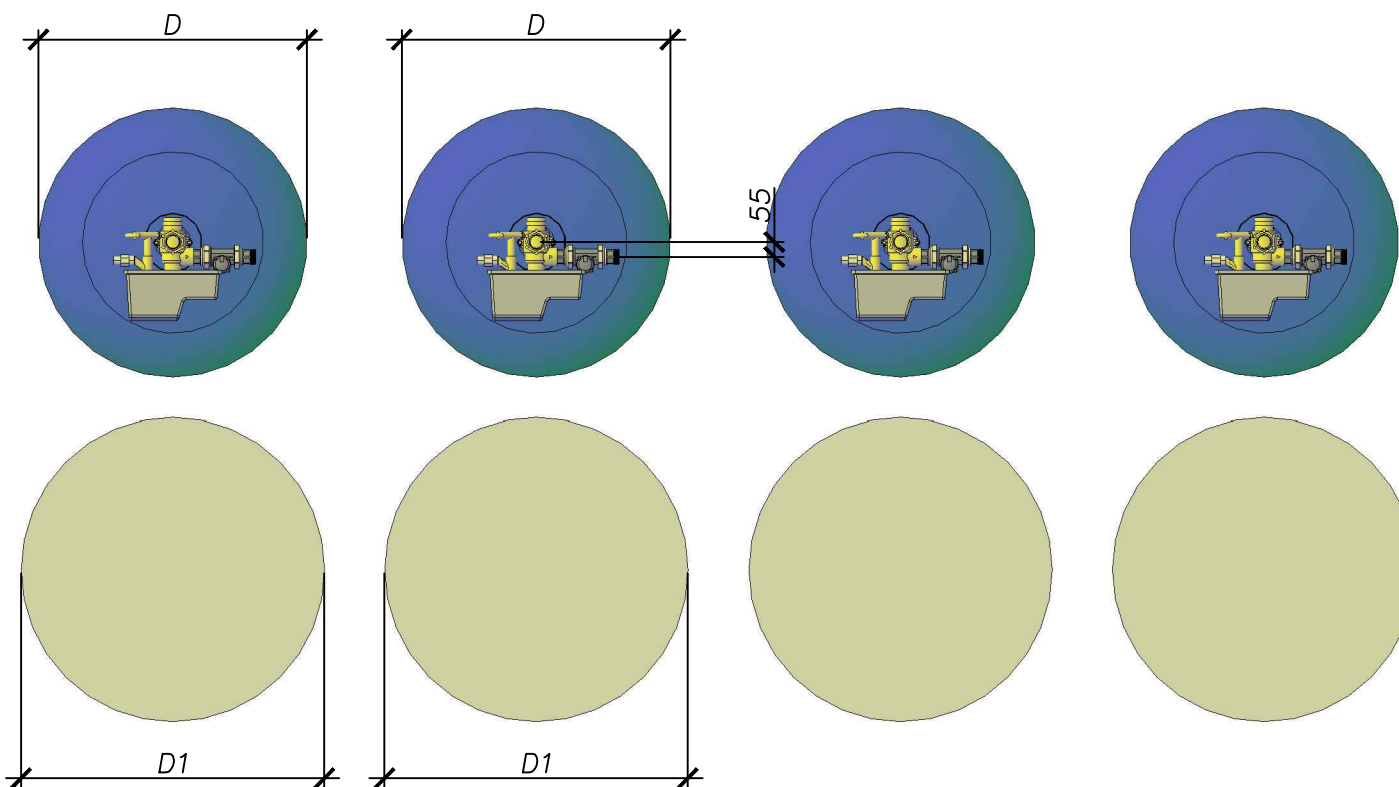

Наименование	D,мм	D1,мм	H,мм	H1,мм	H2,мм	H3,мм	V,л
	1074	1210	2292	2038	2130	1100	1000

Согласовано	
Инв. № подл.	Подпись и дата
Взам. инв. №	

Изм.	Кол. уч.	Лист	№ док.	Подп.	Дата	EUROAQUA QUATTRO ION-L-70,5V4			
						Установка умягчения	Стадия	Лист	Листов
						Сборочный чертеж			