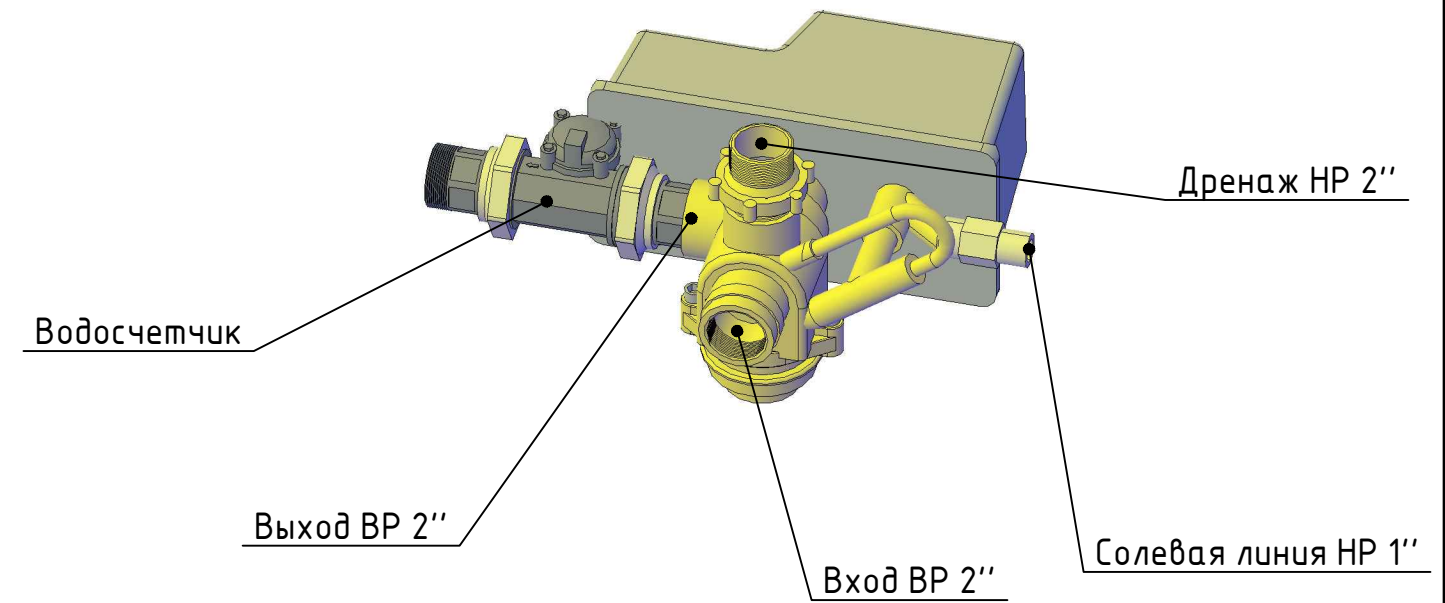

Наименование	D,мм	D1,мм	H,мм	H1,мм	H2,мм	H3,мм	V,л
	1074	1210	2292	2038	2130	1100	1000

Согласовано	
Инв. № подл.	Подпись и дата
Взам. инв. №	

Изм.	Кол. уч.	Лист	№ док.	Подп.	Дата	EUROAQUA QUATTRO ION-L-70,5V4			
						Установка умягчения	Стадия	Лист	Листов
						Сборочный чертеж			